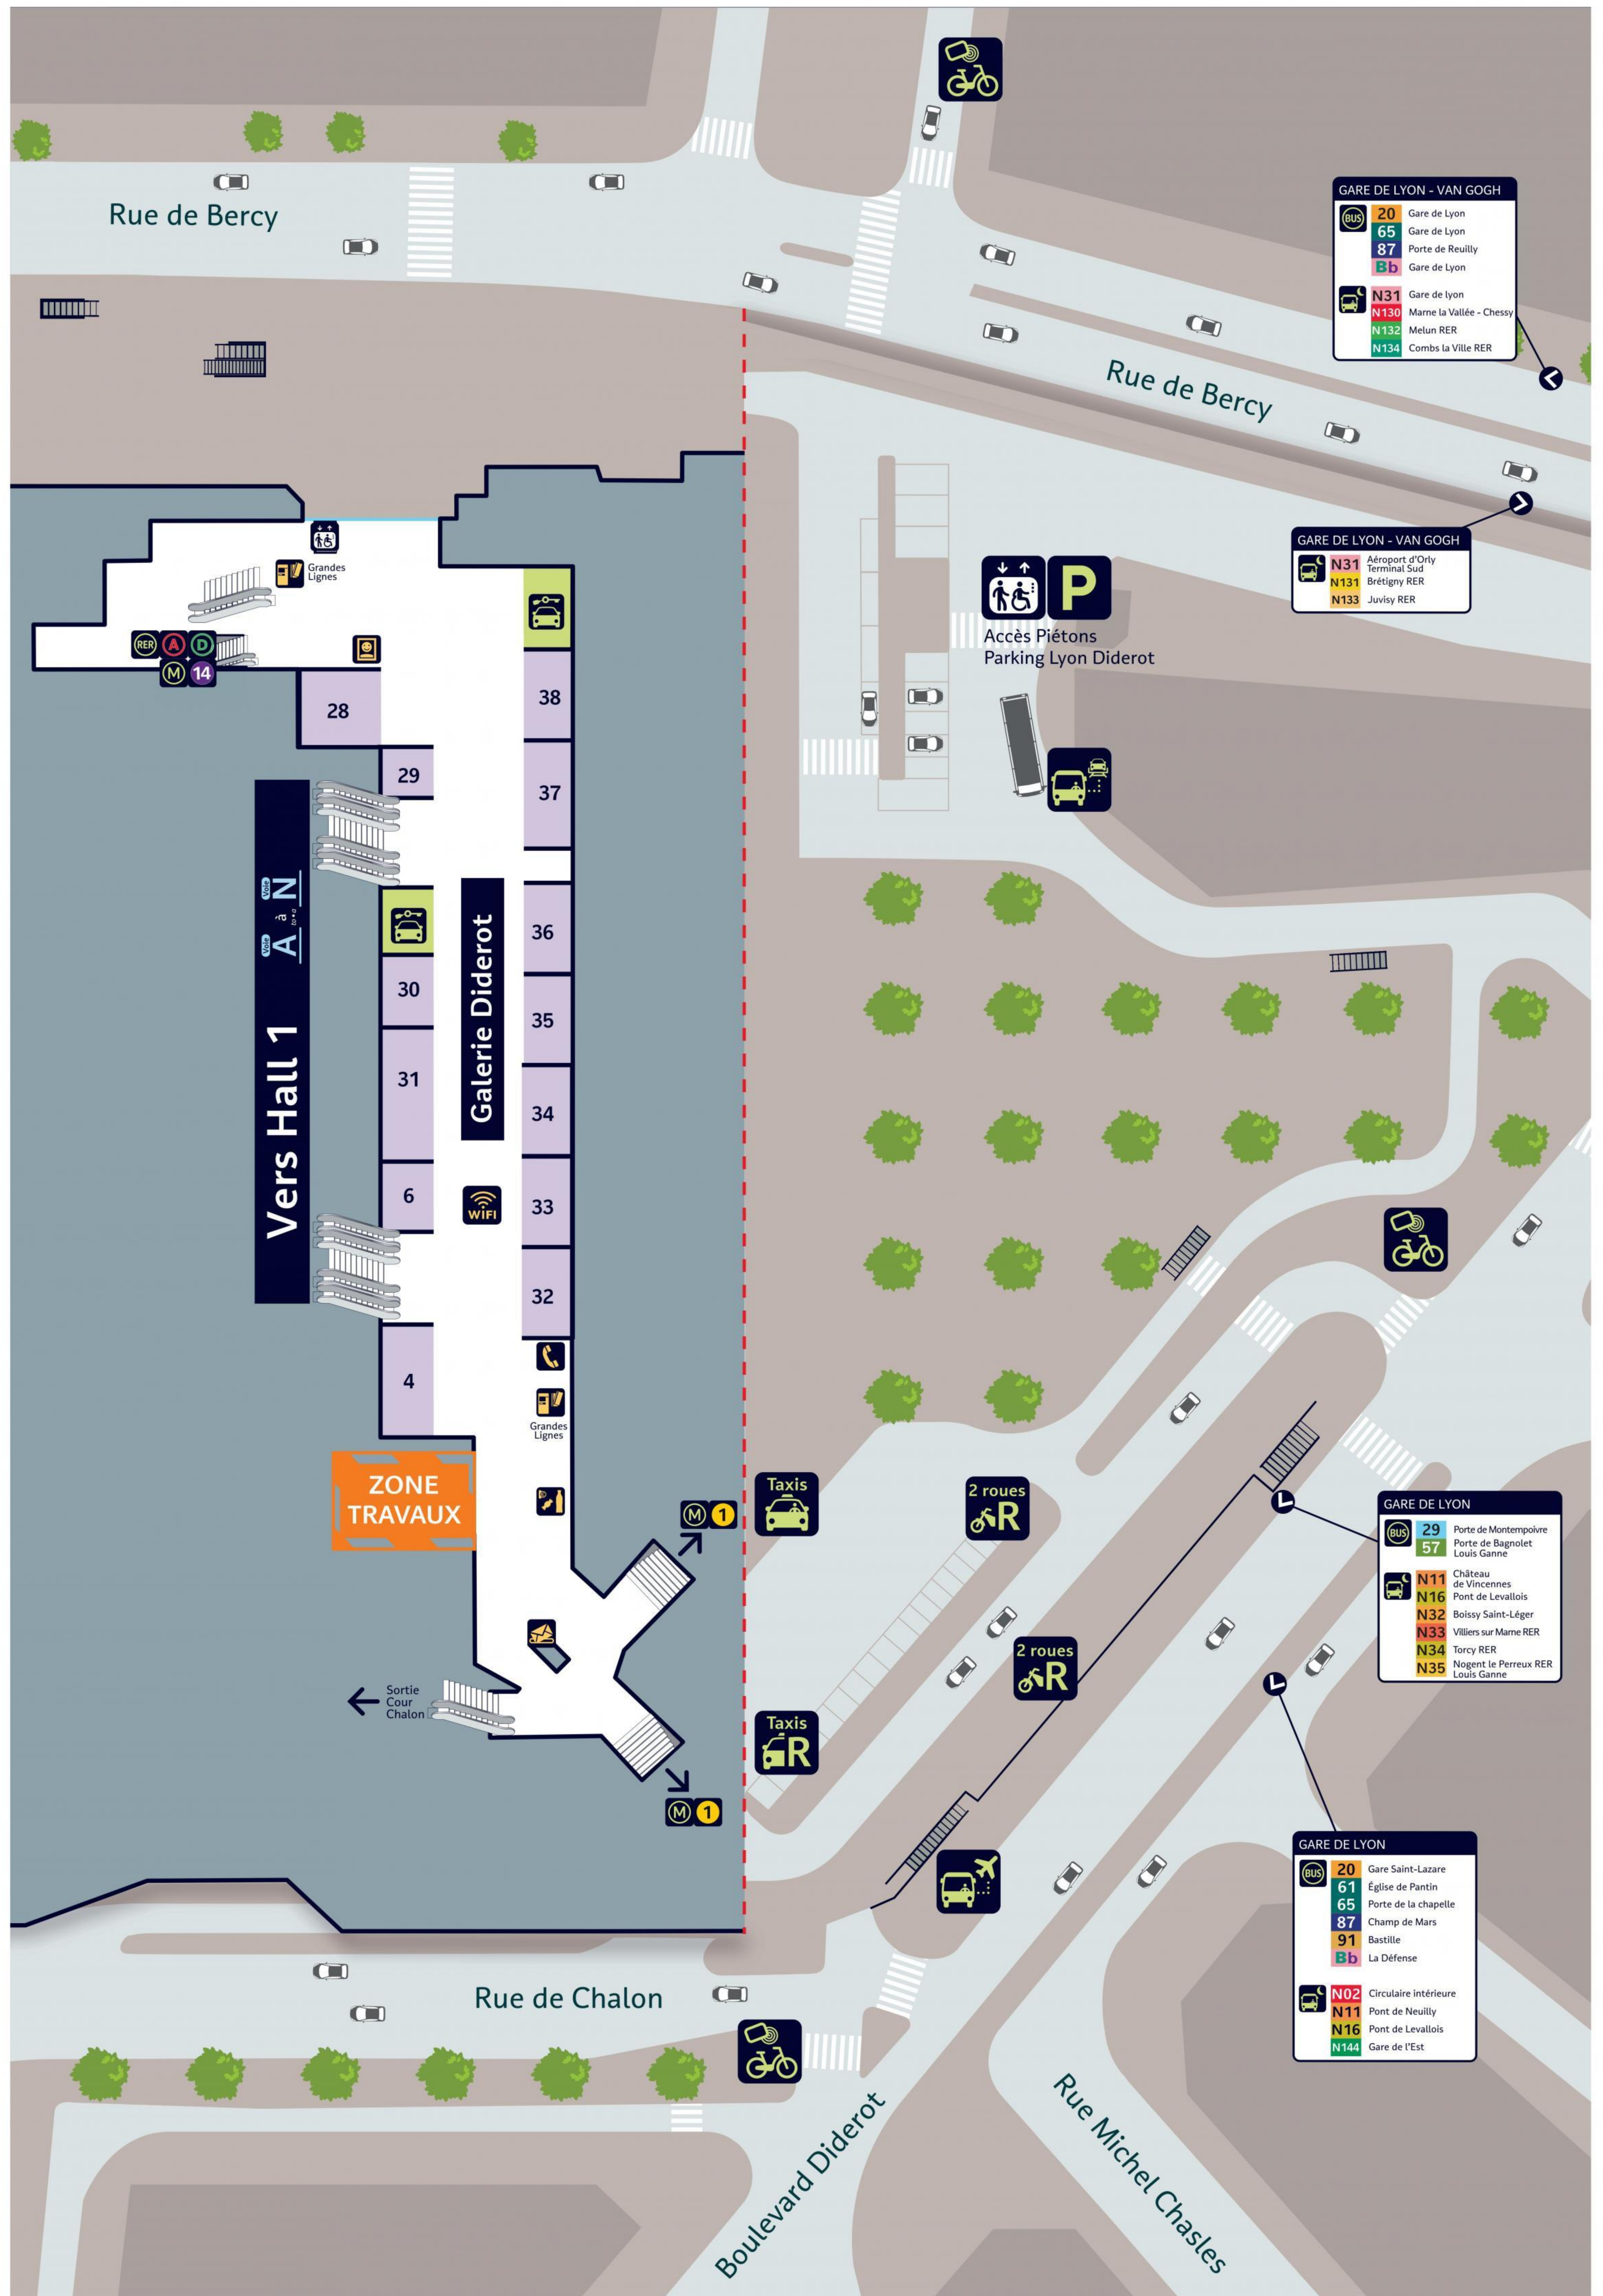

LOCATION DE VOITURES Car rental Autonoleggio niveau-1

	Avis Budget Sixt

COMMERCES

BOUITQUES DE LA GARE

RESTAURATION EN GARE

17 Berko	N-1	15 Monop'daily	N-1
10 Bonne Journée	N-1	2 Montreux Jazz Café	N-1
4 Brûlée Dorée	N-1	18 Paul	N-1
21 Café Premier	Mezzanine	19 Phileas	N-1
17 Costa Coffee	N-1	7 Pré à manger	N-1
26 Eat shop	N-1	20 Red d'Hippio	N-1
22 Fashion	Mezzanine	8 Starbucks Coffee	Mezzanine
25 Mezzo di Pasta	N-1	3 Train Bleu	N-1
9 Millies Cookies	N-1	24 Wagon Bières	N-1

INFO+

Pour retrouver toutes les informations sur votre mobile, flashez ce code avec votre téléphone portable ou connectez vous sur le site:
<http://sn.cf/parisgarede lyon>

NIVEAU -1 / GALERIE DIDEROT