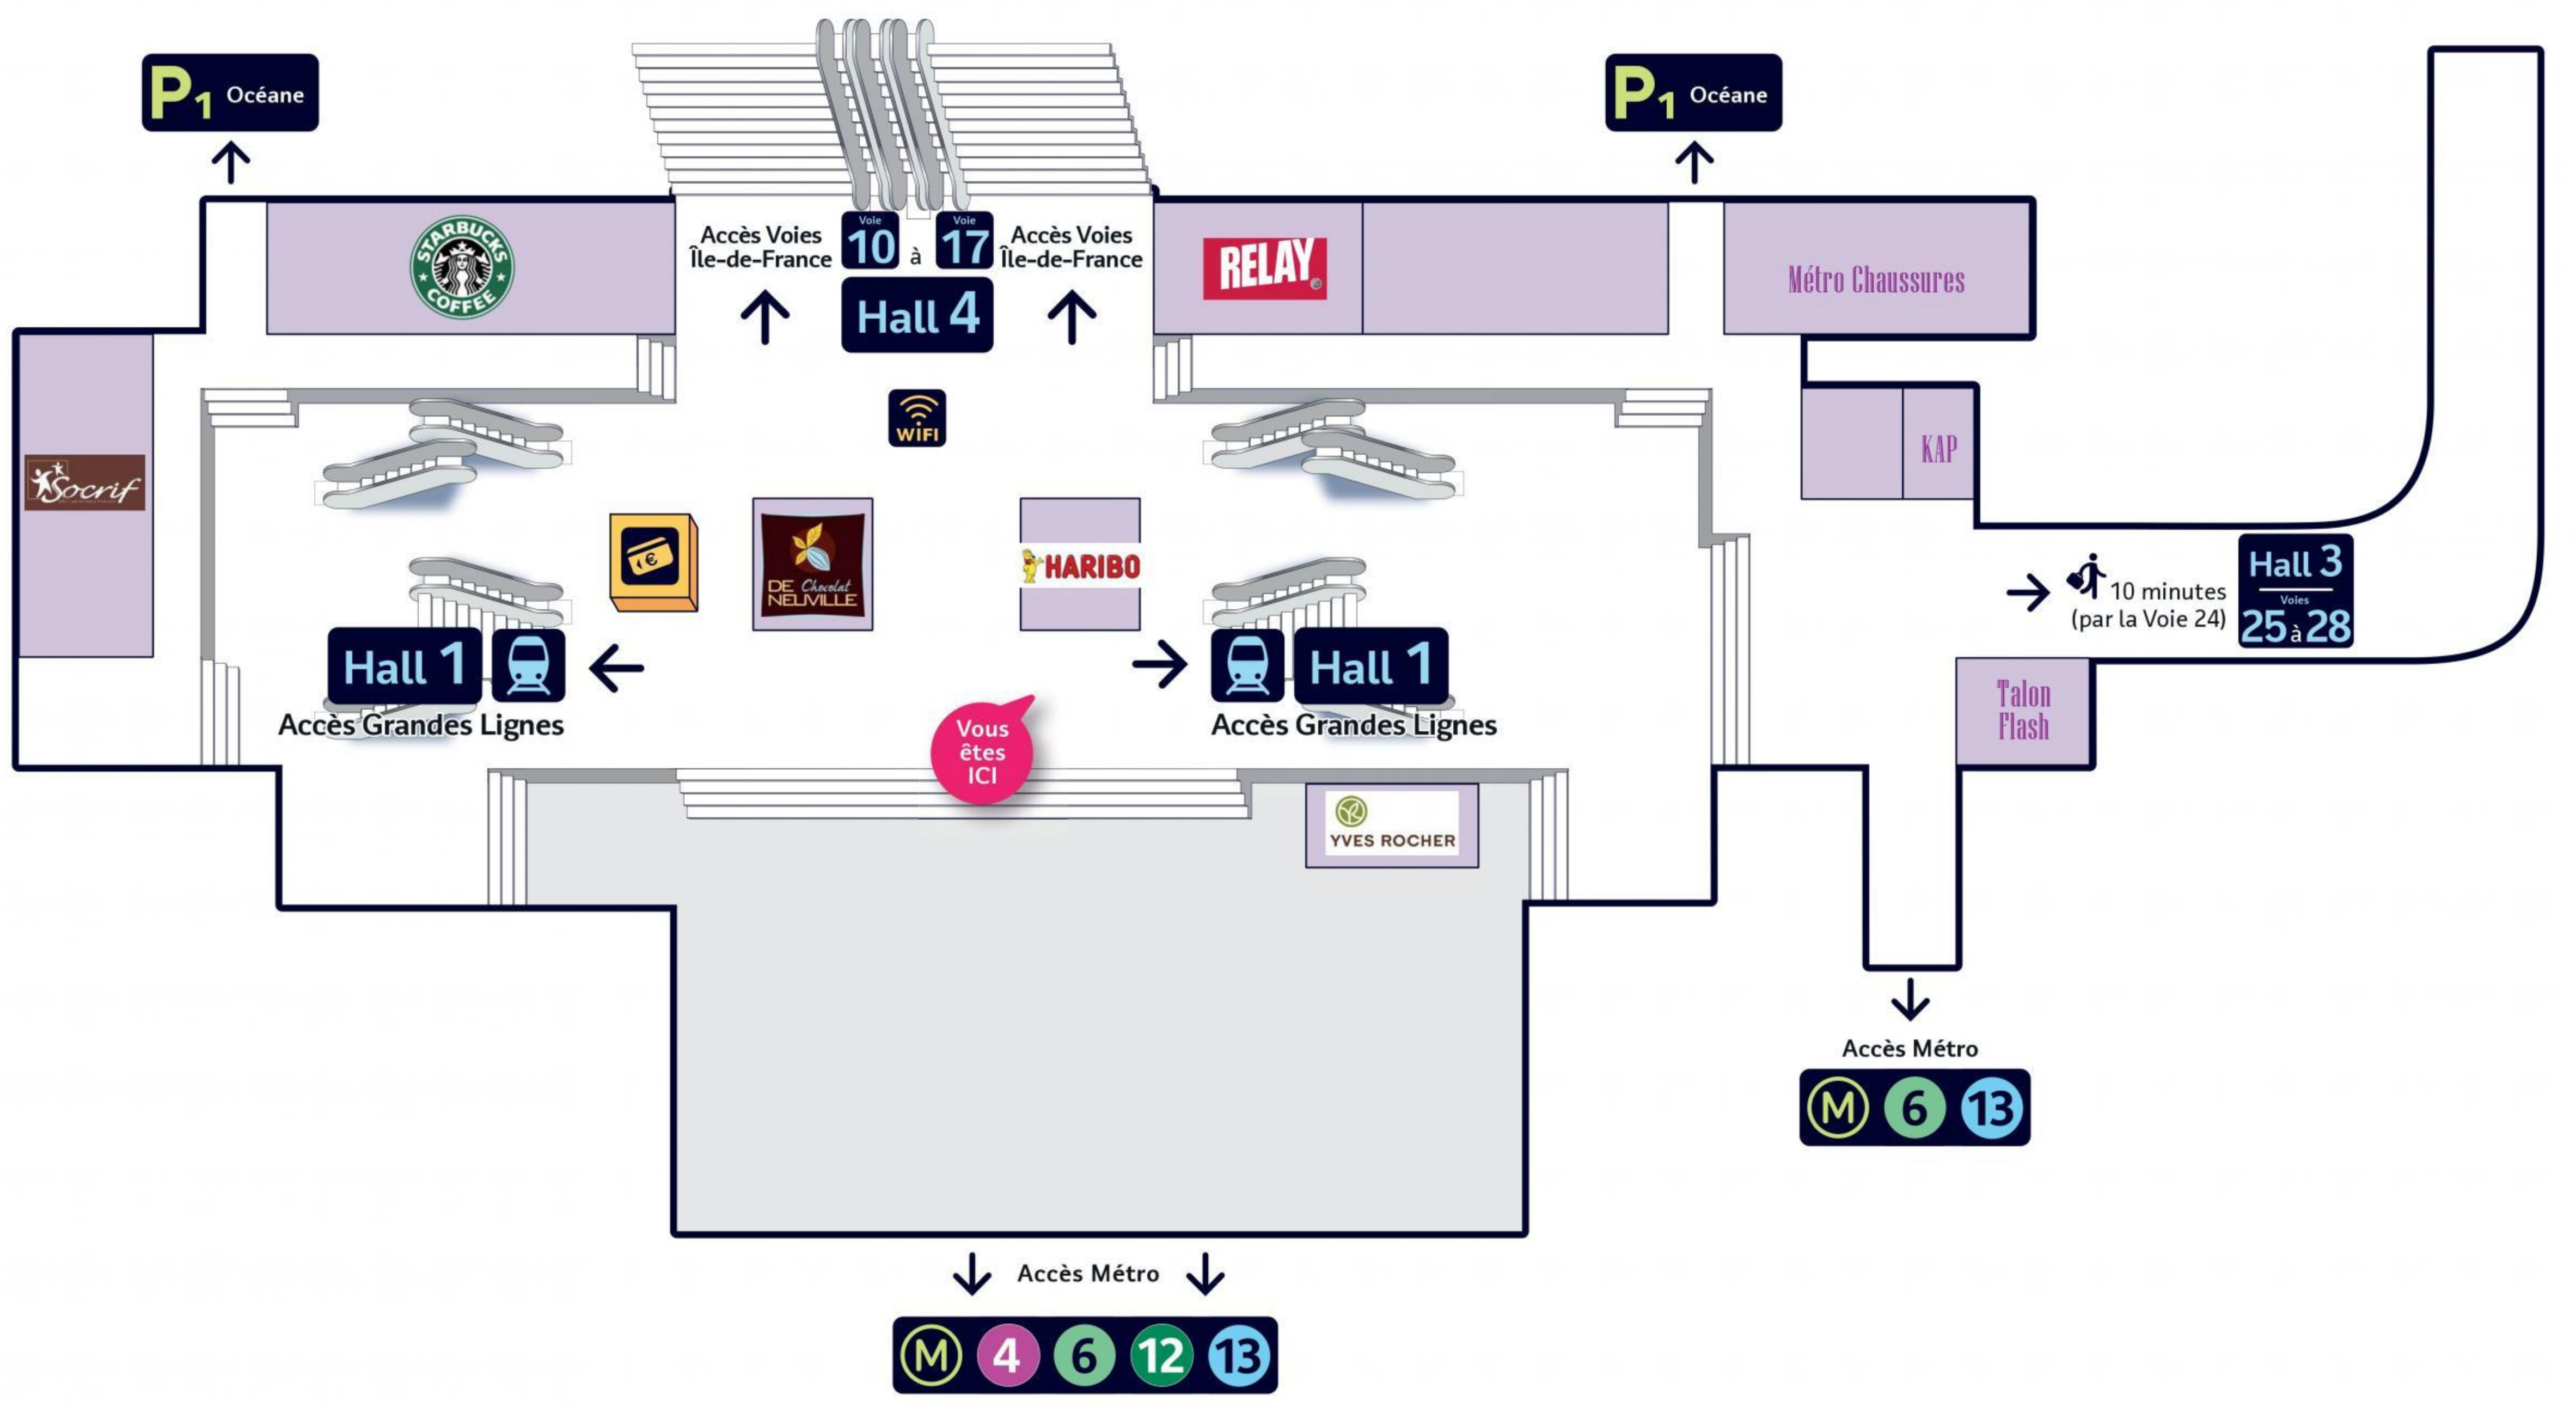

PLAN DE GARE

SERVICES

	Billetterie SNCF Grandes lignes Mainlines tickets Billetes largo recorrido	Hall 1 / 2 / 3
	Billetterie SNCF Paris, Île-de-France Paris & suburban tickets Billetes cercanias	Hall 4
	Consignes Left luggage office Consigna manuel	Niveau 1
	Information Información	Niveau 2 Hall 2 / 4
	Toilettes Toilets Aseos	Niveau 1 Hall 2 / 3
	Boîte aux lettres Post Box Buzones	Niveau 0
	Boutique SNCF Grandes lignes Mainlines agency Oficina largo recorrido	Hall 1
	Boutique SNCF Paris, Île-de-France Suburban agency Agencia suburbana	Hall 4
	Change Foreign Exchange Cambio	Hall 1
	Défibrillateur Defibrillator Desfibrilador	Hall 4
	Junior & Cie	Hall 2
	Objets trouvés Lost property Objetos perdidos	Niveau 1
	Pharmacie Chemist's Farmacia	Niveau 2
	Point rencontre Meeting point Punto de encuentro	Hall 1
	Point rencontre groupe Groups meeting point Punto de encuentro para grupos	Niveau 2
	Police Policia	Niveau 2
	Premiers Secours First aid Primeros auxilios	Niveau 2
	Retrait d'argent Cash machine Cajero automático	Niveau Métro
	Salon Grand Voyageur "Grand Voyageur" lounge Sala Club Grand Voyageur	Hall 2
	Zone wifi Wifi area Wifi-zone	

BUS DE NUIT

	Circulaire intérieure		Hotel de Ville de Vélizy - Villacoublay
	Circulaire extérieure		Robinson RER
	Romainville - Carnot Boulogne - Marcel Sembat		Massy - Palaiseau RER
	Bobigny - Pablo Picasso Mairie d'Issy		Gare de l'Est Gare de La Verrière

NIVEAU -1

NIVEAU 3

NIVEAU 2

NIVEAU 1

NIVEAU 0

NIVEAU -1